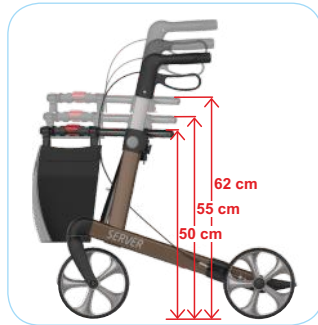

# SERVER

LICHTGEWICHT ROLLATOR

De stijlvolle **Server** rollator heeft een uniek driehoekig profiel en een vast gelast frame. Het is met een eigen gewicht van ruim onder de 7,5 kg een van de lichtste rollators op de markt in de categorie gebruikers tot een maximaal gewicht van 150 kg.

## STABIEL EN DUURZAAM

Het frame en de zitting zijn getest voor een maximale belasting van 150 kg. Zeer licht te bedienen met betrouwbare remmen. TPE-gelaagde wielen met rubberen loopvlak. De rollator geeft direct een bijzonder stabiel en veilig gevoel zodra men deze vastpakt en er mee gaat rijden. De rem en de handrem hoeven maar met heel weinig te worden bediend. Mensen met weinig kracht in hun handen kunnen deze rollator makkelijk bedienen.

## HOOGTE VERSTELBAAR

De **Server** is verkrijgbaar in 3 maten – Small, Medium en Large. De handgrepen zijn soepel in hoogte te verstellen vanaf 63 cm bij de lage tot 102 cm voor de hoge versie. Aanpassing aan de individuele behoefte is ook aan gedacht, want de **Server** is in drie verschillende zithoogtes verkrijgbaar, namelijk vanaf 50 cm t/m 62 cm voor de hoge versie. Door eventueel gebruik te maken van de vaste zitting uit ons assortiment van accessoires, is de tussenhoogte in te stellen naar de wens van de klant.

Soepel instelbare handgriephoogte en vast te zetten handremmen.

Zithoogtes: 50, 55 en 62 cm.

Sterke, onderhoudsvrije stevige maar toch zachte TPE- wielen.

Speciaal dubbel gelast driehoek-proiel garandeert de levensduur bij gebruik tot 150 kg.