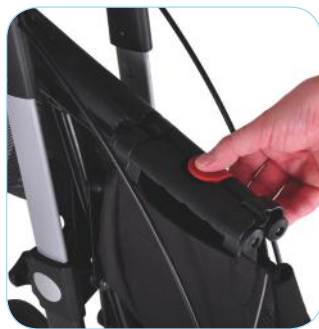

Zithoogtes 55 en 62 cm.

Blijft ingeklapt stevig gesloten met de drukknopsluiting.